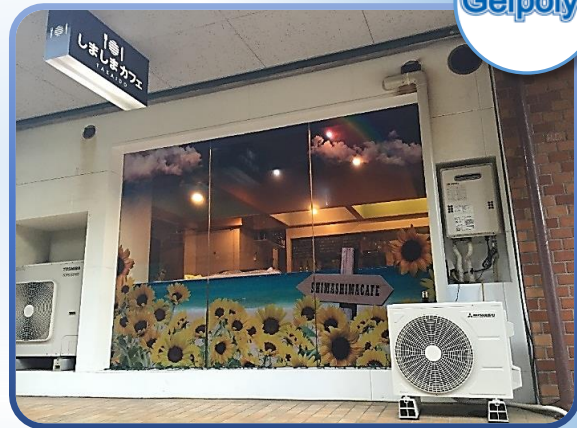

Gelpoly® ゲルポリトピックス

2016年8月号【8月19日】

猛暑が続く毎日ですが、皆様いかがお過ごしでしょうか？

今年の夏は残暑が続くようですのでお身体にお気をつけくださいね!。

月刊発行「ゲルポリTopics」は、弊社オリジナル製品「ゲルポリ®」の実績や用途などの情報をご紹介しますので、是非ご覧ください。

ゲルポリのポイントは優れた高透明の微粘着フィルムです。ウィンドウ装飾だけではなく、様々な性能を持つ材料と組み合わせると、様々なアイデアによりオリジナル製品を生み出す事が出来ます。

・詳しくは製品ページ⇒ <http://www.panac.co.jp/product/jp/product/product/gelpoly.html>

・製品用問合せメール⇒ gelpoly@panac.co.jp

..上記まで、お気軽にお問い合わせください。

記事

1. しましまカフェ 様

Part. 2

前回大好評でした「桜」の次は…「ひまわり」!、今回も株式会社ミマキエンジニアリング様と再度コラボさせて頂きました。鮮明な出力表現ができるJV-300シリーズ(エコソルベント)を使用して「青空・海・ひまわり」をテーマに、夏Ver.の装飾を行いました。